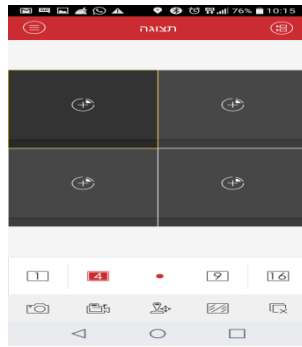

# הוראות התקנה – מערכת חדשה

1. הורד את האפליקציה IVMS-4500

2. לחצו על השורה ובחרו ב "asia" ולאחר מכן בחרו "israel"

לאחר שבחרתם לחצו על **כנס**

3. כעת יופיע לכם המסך הבא : לחצו על הלחצן

4. כעת בחרו ב " מכשיר " (האופציה השלישית מלמעלה למטה)

5. כעת יפתח המסך הבא ועליכם ללחוץ על השורה העליונה