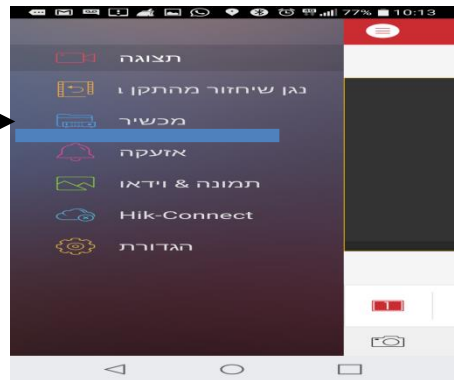

# הוראות התקנה – מערכת חדשה

1. הורד את האפליקציה IVMS-4500

2. לחצו על השורה ובחרו ב "asia" ולאחר מכן בחרו "israel"

לאחר שבחרתם לחצו על **כנס**

3. כעת יופיע לכם המסך הבא : לחצו על הלחצן

4. כעת בחרו ב " מכשיר " (האופציה השלישית מלמעלה למטה)

5. כעת יפתח המסך הבא ועליכם ללחוץ על השורה העליונה