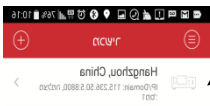

# הוראות התקנה – מערכת חדשה

1. הורד את האפליקציה IVMS-4500

2. לחצו על השורה ובחרו ב "asia" ולאחר מכן בחרו "israel"

לאחר שבחרתם לחצו על **כנס**

3. כעת יופיע לכם המסך הבא : לחצו על הלחצן

4. כעת בחרו ב " מכשיר " (האופציה השלישית מלמעלה למטה)

5. כעת יפתח המסך הבא ועליכם ללחוץ על השורה העליונה