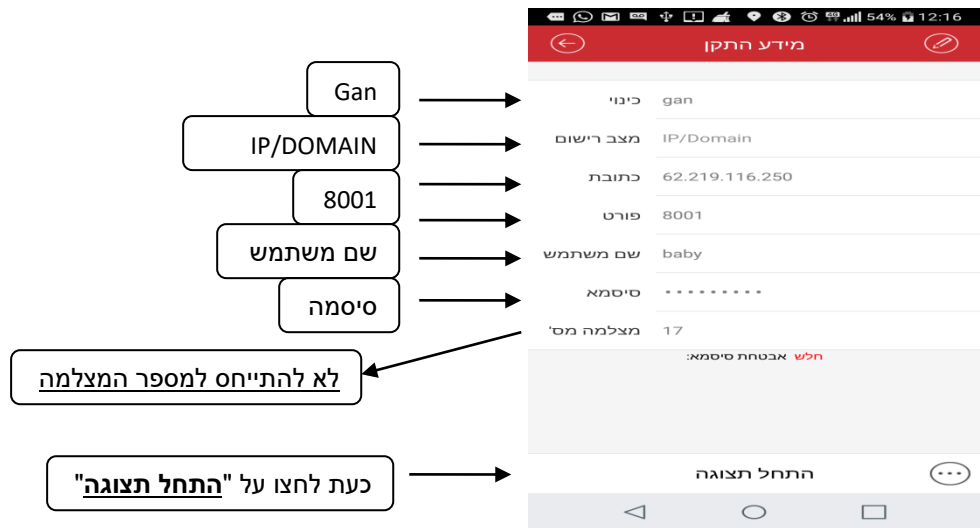

6. כעת נגדיר את ההגדרות שנוכל להתחיל לצפות ממש בקרוב :