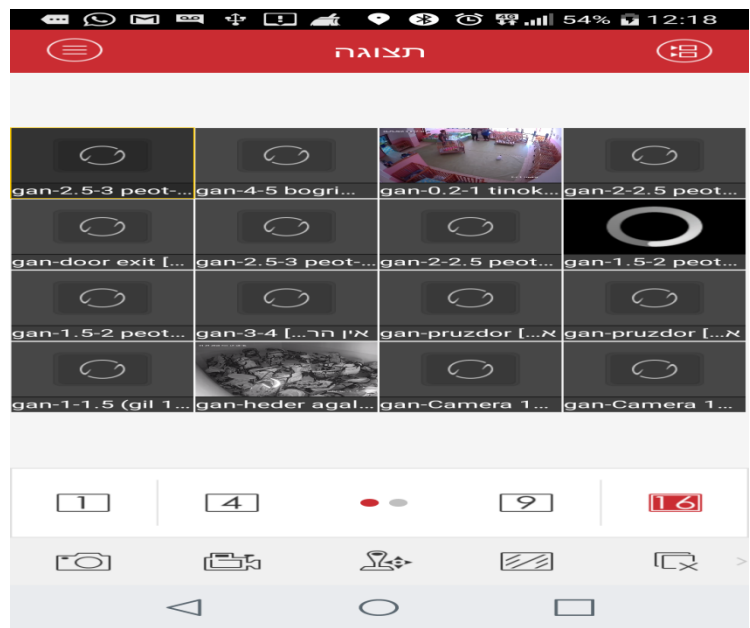

7. כעת יוצג המסך המפוצל ויפתחו המצלמות השייכות לשכבת הגיל של ילדכם בלבד – כל יתר המצלמות יהיו סגורות. להלן דוגמה :

*יתכנו שינויים קלים בגרפיקה בין סוגי מכשירים(אנדרואיד/אייפון) אך המיקומים של הלחצנים זהים.

*במידה וישנם שאלות נוספות אנא השאירו הודעה במוקד השרות בטלפון **08-8655-666** ונחזור אליכם כשנתפנה.

צפיה מהנה

צוות קאמרה-ליס